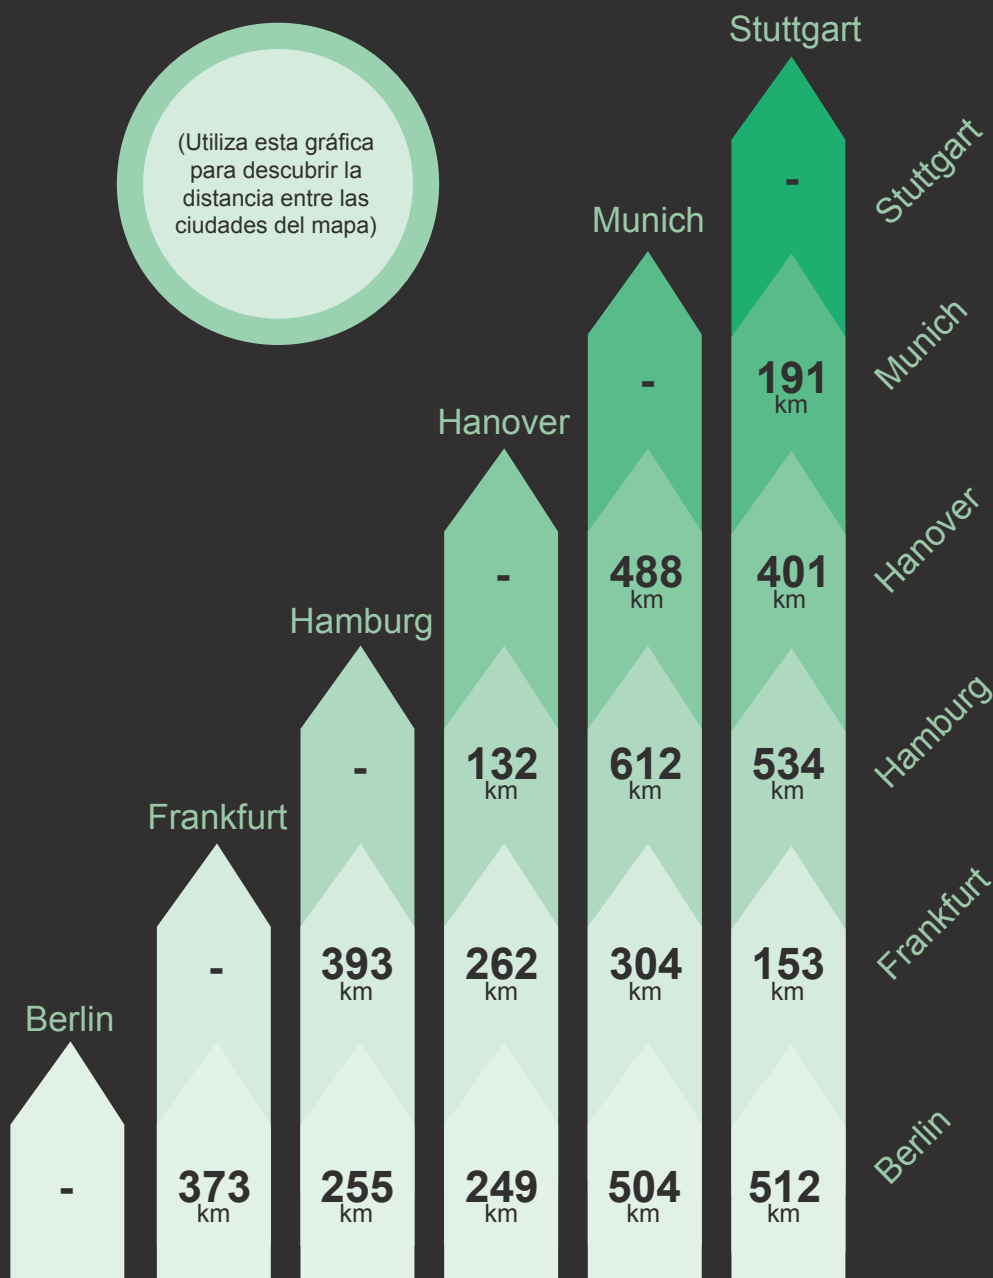

LÍMITES DE VELOCIDAD

Autopista

La velocidad recomendada, si no se indica lo contrario, es de 130 km/h

Carreteras de
doble carril

Carreteras principales

Zonas urbanas

LO QUE DEBES HACER

- ✓ En las rotondas, siempre dar prioridad al tráfico que viene de la derecha
- ✓ Apaga los sistemas de detección de radares por satélite
- ✓ Llevar puesto el cinturón de seguridad dentro del coche - no importa dónde estés sentado.
- ✓ Conducir en el lado derecho de la carretera.

¡Puedes ser multado con 70 € si utilizas el teléfono mientras esperas en un semáforo o mientras conduces!

✘ **Olvidarte de poner las ruedas de invierno antes de conducir en condiciones invernales**

Puedes ser multado con 70€ si no pones las ruedas de invierno (recomendadas a partir de octubre).

✘ **Insultar a alguien mientras conduces**

O hacer gestos ofensivos con las manos. Podrías ser multado con 4.000 €

TABLA DE DISTANCIAS

Distancia entre los destinos alemanes más populares

(Utiliza esta gráfica para descubrir la distancia entre las ciudades del mapa)